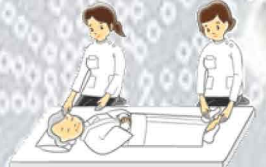

ゆうあいプラン 44万円

【別途料金】

【ケア納棺】

あんしんプラン 55万円

※写真はイメージです

まごころプラン 66万円

※写真はイメージです