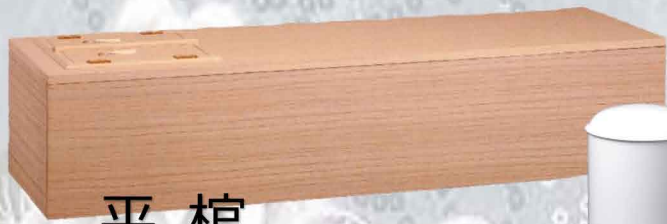

# ゆうあいプラン 44万円

平棺

枕飾(線香・ローソク)

遺影写真

仏衣

搬送布団

骨つぼ  
(白)

ドライアイス(1回分)