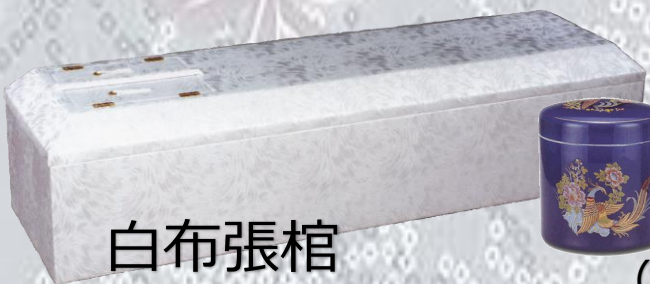

白布張棺

枕飾(線香・ローソク)

遺影写真

仏衣

搬送布団

骨つぼ
(卍鳳凰)

ドライアイズ(1回分)

※写真はイメージです