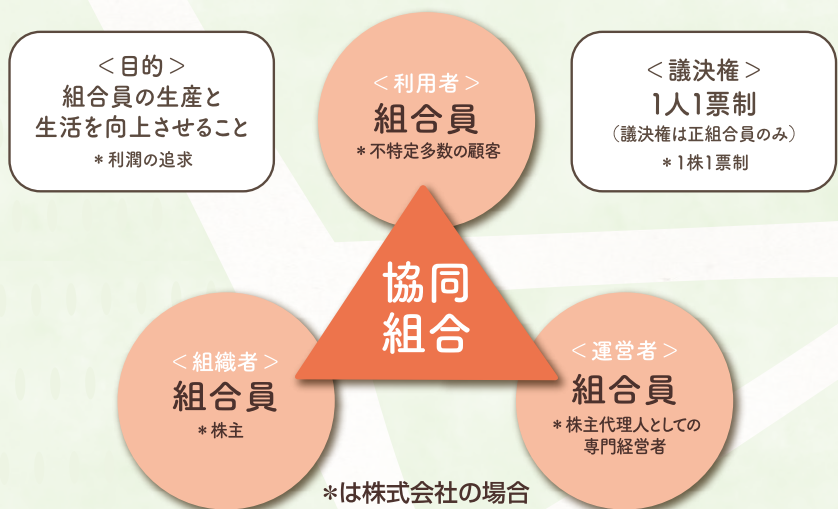

「JA」について知ろう!

Q 「JA」とは?

A 「JA」は、「Japan Agricultural Cooperatives(日本の農業協同組合)」の頭文字をとったニックネーム。国や市町村などの公の団体でも、民間の企業でもなく、「協同組合」に属しています。

Q 「JA」と「株式会社」の違いは?

A 「JA」と「株式会社」では、目的や運営方法が大きく違います。
まず、協同組合をつくるのは、「組合員」です。組合員になるためには、決められた額のお金を出資します。この出資金をもとに協同組合は事業・運営を行っています。また、組合員は自ら主体的に知恵を出し合い、創意工夫をしながら協同組合の活動に関わり、営利を追求しません。
それに対して株式会社を構成しているのは、「株主」です。株主は配当などを期待して会社の株を購入し株主になるため、利潤を追求します。
議決権に関しても、協同組合は「1人1票制」であるのに対し、株式会社は「1株1票制」です。

Q 組合員になれるのは農家だけ?

A 組合員になれるのは、農家だけではありません。
大野城市、太宰府市、筑紫野市、春日市、那珂川市にお住まいの方やお勤めの方は組合員になれます。
組合員になると、JAの事業や施設を利用できる他、ポイント制度や出資金に応じた配当金が支払われるなどメリットがたくさん!
JAを利用する目的で1万円以上出資していただくと、組合員になることができます。詳しくは金融店舗窓口にてお尋ねください。

Q 「JA」が行っている事業とは?

A JAは様々な事業を行っています。種類については以下の通りです。

- 営農
- 貯金
- 共済
- 融資
- 開発相談
- 福祉介護
- 葬祭
- 旅行
- 購買

地域の活性化「ふれあい活動」とは?

地域の活性化への貢献を目的として「ふれあい活動」を実施しています。JA主体の活動から組合員の意思を反映した活動の企画と運営への参加により、地域や組織の皆さまにとって身近に感じてもらえる存在を目指します。ふれあい活動の**内容につきましては、中面をご覧ください。**