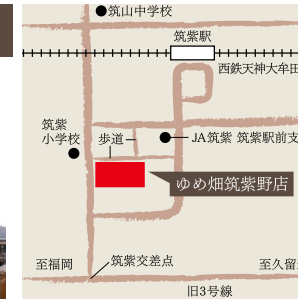

ゆめ畑 筑紫野店

筑紫野市筑紫613-1
TEL:092-919-7117

ゆめ畑 那珂川店

筑紫郡那珂川町松木1-156
TEL:092-952-2971