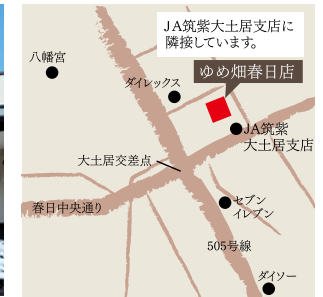

営業時間 月～土 9:00～18:00
日・祝 9:00～17:00

※店休日につきましては、各店舗へお問い合わせ、または、JA筑紫ホームページにてご確認ください。

《主な販売品》 野菜、今摺米、花き類、卵、鮮魚、肉類、加工品など

平成30年3月
ゆめ畑春日店
OPEN!
しました

春日市昇町7-74
TEL:092-501-1616

ゆめ畑 大野城店

大野城市御笠川1-16-10
TEL:092-513-0881