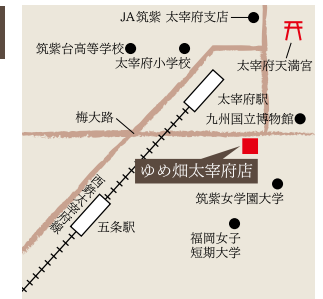

開発相談事業

資産の活用をお手伝い

組合員の皆さまの資産の保全、ライフプランに合わせた資産活用などをお手伝いいたします。

また、法律や税務に関するご相談をお受けしております。各相談会の日程は、JA筑紫のホームページでご確認いただけます。

開発相談課 TEL:092-924-1316

JAメンバーズカードで もっとお得に!

JA筑紫では組合員の皆さま向けに、「メンバーズカード」を発行しております。

メンバーズカードは、農産物直売所ゆめ畑やグリーン店などの購買店舗でのお買物はもちろん、JAの各事業(貯金・共済・融資など)のご利用に応じてポイントが貯まります。

また、貯まったポイントは、ゆめ畑で使えるお買物券の発行などに交換することができます。

メンバーズカードを使って、もっとお得にJAの事業を利用しましょう!

※詳しくはJA筑紫ホームページまたは店舗でご確認ください。

農産物直売所 ゆめ畑店舗のご紹介

豊かな食をお届け。

JA筑紫は、地産地消を推進し、新鮮で安全安心な農畜産物を提供する

「農産物直売所ゆめ畑」を運営しています。

生産者が丹精込めて作ったお米や新鮮な野菜、肉類、加工品などを販売しております。

営業時間 月～土 9:00～18:00
日・祝 9:00～17:00

※店休日につきましては、各店舗へお問い合わせ、または、JA筑紫ホームページにてご確認ください。

《主な販売品》 野菜、今摺米、花き類、卵、鮮魚、肉類、加工品など

平成30年3月
ゆめ畑春日店
OPEN!
しました

春日市昇町7-74
TEL:092-501-1616

ゆめ畑 大野城店

大野城市御笠川1-16-10
TEL:092-513-0881

ゆめ畑 太宰府店

太宰府市石坂1-22-15
TEL:092-921-8600

ゆめ畑 筑紫野店

筑紫野市筑紫613-1
TEL:092-919-7117

ゆめ畑 那珂川店

筑紫郡那珂川町松木1-156
TEL:092-952-2971

※店舗の工事を行っております。ご迷惑をおかけいたしますが、何卒ご了承くださいませ、お願い申し上げます。

貯金事業

豊かなくらしを創る

「地域に密着した身近な金融機関」として、大切な貯金をお預かりいたします。組合員・利用者の皆さまのライフプラン、目的、期間、金額に合わせた各種貯金商品の他、組合員や「年金友の会」加入者の皆さま向けの金利優遇商品など、さまざまな金融商品を取り揃えています。

詳しくは、お近くの店舗でご確認ください。

購買事業

良質なものをお届け

JAでは、肥料や農薬、農機具などの生産資材や、食品や日用品などの生活資材を取り扱っています。組合員に出来るだけ安く、良質なものを安定的に届けることで、農業所得やくらしの向上に取り組んでいます。

また、地産地消の一環として、JA筑紫米の積極的なPR活動などに取り組み、組合員が大事に育てた美味しいお米を消費者へ届けています。