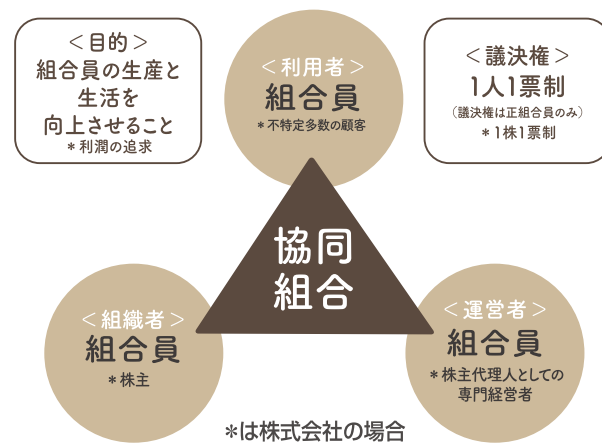

Q&A で知る! 「JA」「協同組合」について ご存知ですか?

Q 「JA」ってどんな組織?

A 「JA」は、「Japan Agricultural Cooperatives (日本の農業協同組合)」の頭文字をとったニックネームです。正式名称は「農業協同組合」。JA は、国や市町村などの公の団体でも、民間の企業でもなく、「協同組合」です。

Q そもそも「協同組合」って何?

A 「協同組合」とは、暮らしに関わる同じ想いや願い、あるいは困っている悩みや課題を、お互いに助け合い、力を合わせることで実現したり、解決したりする仕組みのことです。

「協同組合」の組織は世界中にあり、平成28年には「協同組合の思想と実践」が、ユネスコの無形文化遺産に登録されました。

「1人はみんなのために、みんなは1人のために」は、世界の協同組合の合言葉です。

Q JAは株式会社ではないの?

A JA (協同組合) と株式会社は、目的や運営方法が大きく違います。

まず、協同組合をつくるのは、「組合員」です。組合員になるためには、決められた額のお金を出資します。この出資金をもとに協同組合は事業・運営を行っているのです。また、組合員は自ら主体的に知恵を出し合い、創意工夫をしながら協同組合の活動に関わり、営利を追求しません。

それに対して株式会社を構成しているのは、「株主」です。株主は配当などを期待して会社の株を購入し株主になり、利潤を追求します。

議決権に関しても、協同組合は「1人1票制」であるのに対し、株式会社は「1株1票制」です。