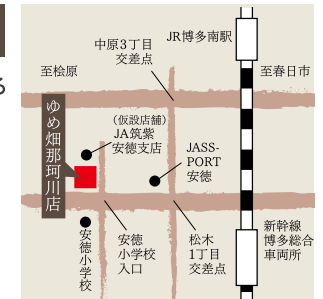

ゆめ畑 太宰府店

太宰府市石坂1-22-15
TEL:092-921-8600

ゆめ畑 筑紫野店

筑紫野市筑紫613-1
TEL:092-919-7117

ゆめ畑 那珂川店

筑紫郡那珂川町松木1-156
TEL:092-952-2971

※店舗の工事を行っております。ご迷惑をおかけいたしますが、何卒ご了承くださいませ、お願い申し上げます。

貯金事業